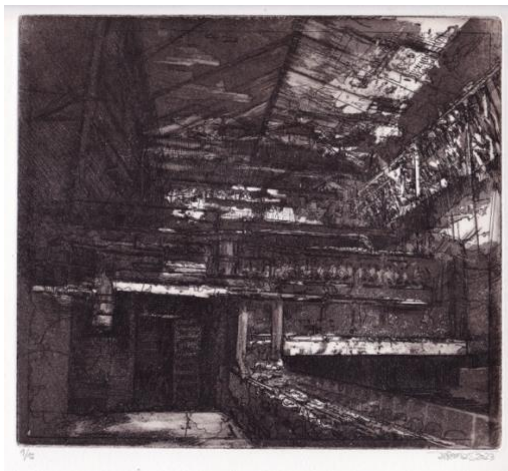

**Rusty
Wonderlan
d-IN**
Radierung
21 x 19 cm
2023