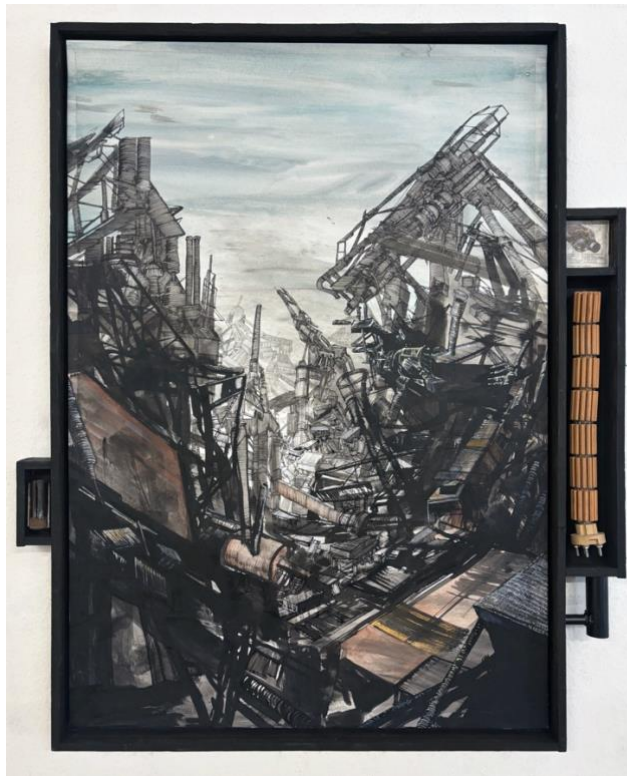

Fuel Rods

Tusche und
Aquarell auf
Büttenpapier
r mit
Maschinen-
fundstücke
n
106 x 74 cm
2025