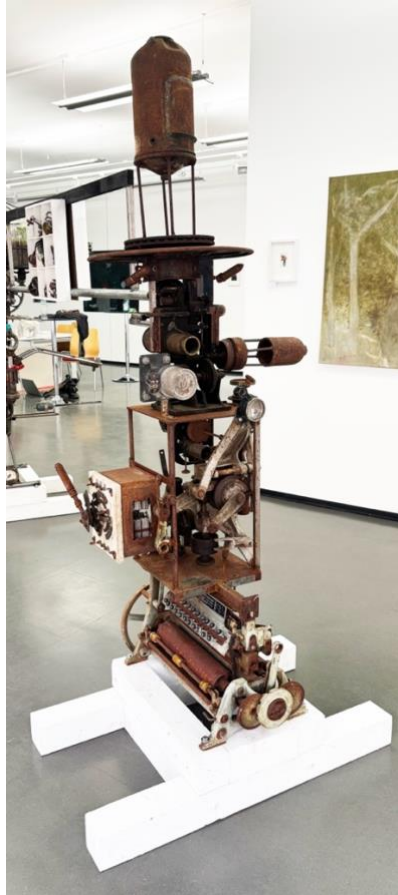

**Ideal
Condition**
Öl auf
Leinwand
mit
Maschinen-
fundstücke
n
69 x 94 cm
2025

Suspension
Öl auf
Leinwand
mit
Maschinen-
fundstücke
n
69 x 94 cm
2025

**Rainbow
Road**
Tusche und
Aquarell auf
Büttenpapie
r im
Setzkasten-
rahmen mit
Maschinen-
fundstücke
n
74 x 54 cm
2025

**Thermo
Lathe Hall**
Tusche und
Aquarell auf
Büttenpapie
r im
Setzkasten-
rahmen mit
Maschinen-
fundstücke
n
74 x 54 cm
2025

Fuel Rods

Tusche und
Aquarell auf
Büttenpapier
r mit
Maschinen-
fundstücke
n
106 x 74 cm
2025

**Low
Pressure**

Öl auf
Leinwand
mit
Maschinen-
fundstücke
n
74 x 104 cm
2025

**Spare Nr.
27**
Öl auf
Leinwand
mit
Maschinen-
fundstücke
n
74 x 104 cm
2025

**Mikro
Ruinen**
Holz,
Metall,
Kunststoff
10 x 10 x 25
cm
2023 bis
2025

Connector I
Stahl und
Maschinen-
fundstücke
auf
Holzsockel
~ 100 x 100
x 200 cm
2023

Connector II
Stahl,
Pflanzenglä-
ser und
Maschinen-
fundstücke
auf
Holzsockel
~ 100 x 100
x 200 cm
2025

Collection II
Setzkasten
mit
Maschinen
fundstücken
40 x 40 cm
2023