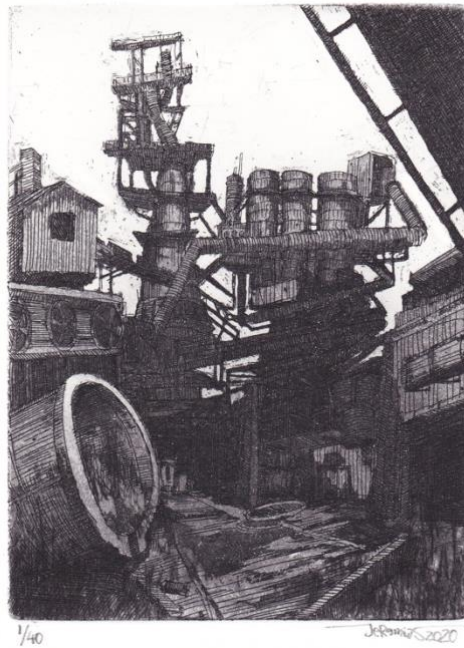

Azote-OUT

Radierung
11 x 15 cm
2020