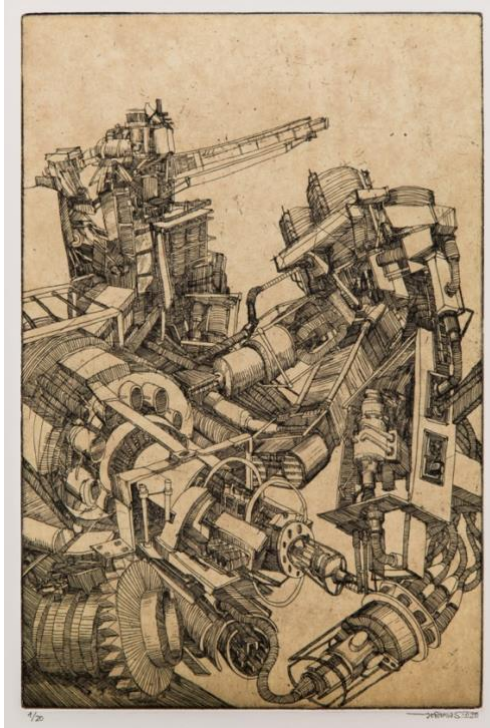

Generator
Radierung
20 x 30 cm
2020