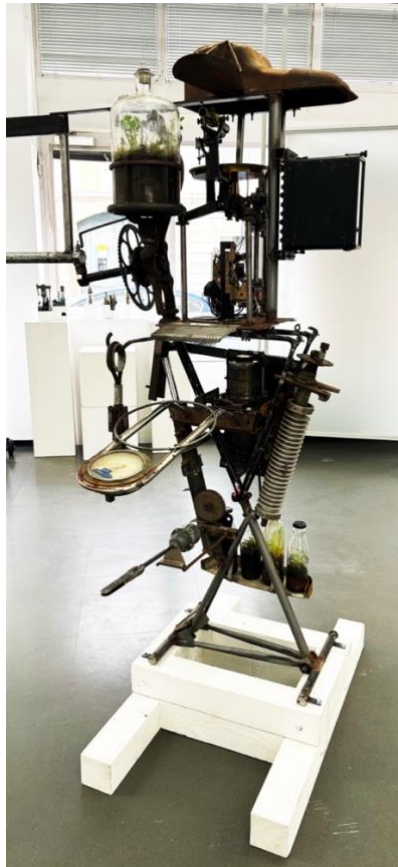

**Ideal
Condition**
Öl auf
Leinwand
mit
Maschinen-
fundstücke
n
69 x 94 cm
2025

Suspension
Öl auf
Leinwand
mit
Maschinen-
fundstücke
n
69 x 94 cm
2025

**Rainbow
Road**
Tusche und
Aquarell auf
Büttenpapie
r im
Setzkasten-
rahmen mit
Maschinen-
fundstücke
n
74 x 54 cm
2025

**Thermo
Lathe Hall**
Tusche und
Aquarell auf
Büttenpapie
r im
Setzkasten-
rahmen mit
Maschinen-
fundstücke
n
74 x 54 cm
2025

Fuel Rods

Tusche und
Aquarell auf
Büttenpapier
r mit
Maschinen-
fundstücke
n
106 x 74 cm
2025

**Low
Pressure**

Öl auf
Leinwand
mit
Maschinen-
fundstücke
n
74 x 104 cm
2025

**Spare Nr.
27**
Öl auf
Leinwand
mit
Maschinen-
fundstücke
n
74 x 104 cm
2025

**Mikro
Ruinen**
Holz,
Metall,
Kunststoff
10 x 10 x 25
cm
2023 bis
2025

Connector I
Stahl und
Maschinen-
fundstücke
auf
Holzsockel
~ 100 x 100
x 200 cm
2023

Connector II
Stahl,
Pflanzenglä-
ser und
Maschinen-
fundstücke
auf
Holzsockel
~ 100 x 100
x 200 cm
2025

Collection II
Setzkasten
mit
Maschinen
fundstücken
40 x 40 cm
2023