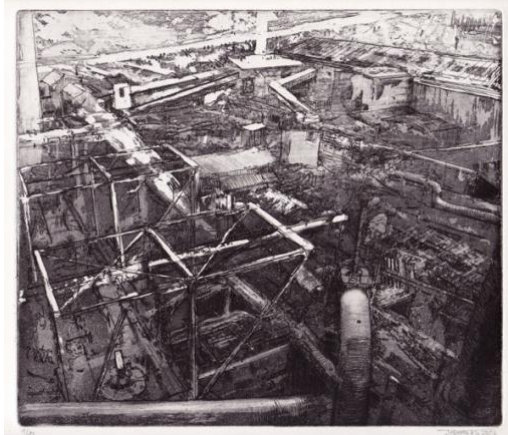

**Rusty
Wonderlan
d-OUT**
Radierung
23 x 20 cm
2023