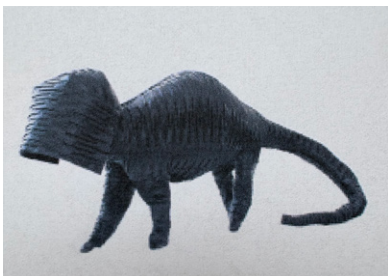

Dark Vader, 2015
73 x 18 x 31 cm
Drahtgitter, Papiermachee,
Gips, Lack, Stoff & Stecknadeln
5.880 .-