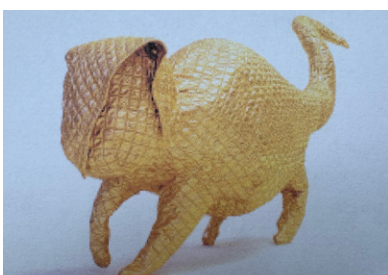

Bullion, 2015
73 x 16 x 36 cm
Papiermachee, Gips & Stoff
5.400 .-