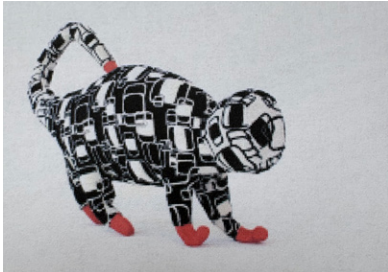

Otilie Wilhelmine Ernestine, 2018
69 x 18 x 44 cm
Drahtgitter, Papiermachee, Gips,
Acryl & Stoff
5.880 .-