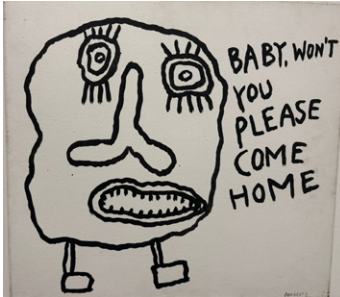

Figur  
63,50 x 49 cm, 2019  
Bleistift & Buntstift auf Papier  
4.030 .-

Alter Silen  
75 x 50 cm, 2005  
Acryl auf Papier, auf Leinwand  
4.650 .-

Valentinstag  
100 x 120 cm, 2025  
Acryl auf Leinwand  
19.800 .-

Vision  
65,40 x 49,60 cm, 2008  
Gouache auf Papier  
5.280 .-

Get Mad  
59,50 x 48,70 cm, 1999  
Acryl auf Papier  
4.880 .-

Frau im Garten  
65,60 x 50,20 cm, 2008  
Gouache auf Papier  
5.280 .-

Nächtlicher Garten  
62,20 x 49,80 cm, 2008  
Gouache auf Papier  
5.280 .-

Der Tänzer  
63 x 48,50 cm, 2008  
Gouache auf Papier  
5.280 .-

Witch Doctor  
100 x 120 cm, 2018  
Acryl & Grafit auf Leinwand  
19.800 .-

Gesicht  
30 x 40 cm, 2005  
Acryl auf Papier, auf Leinwand  
montiert  
3.800 .-